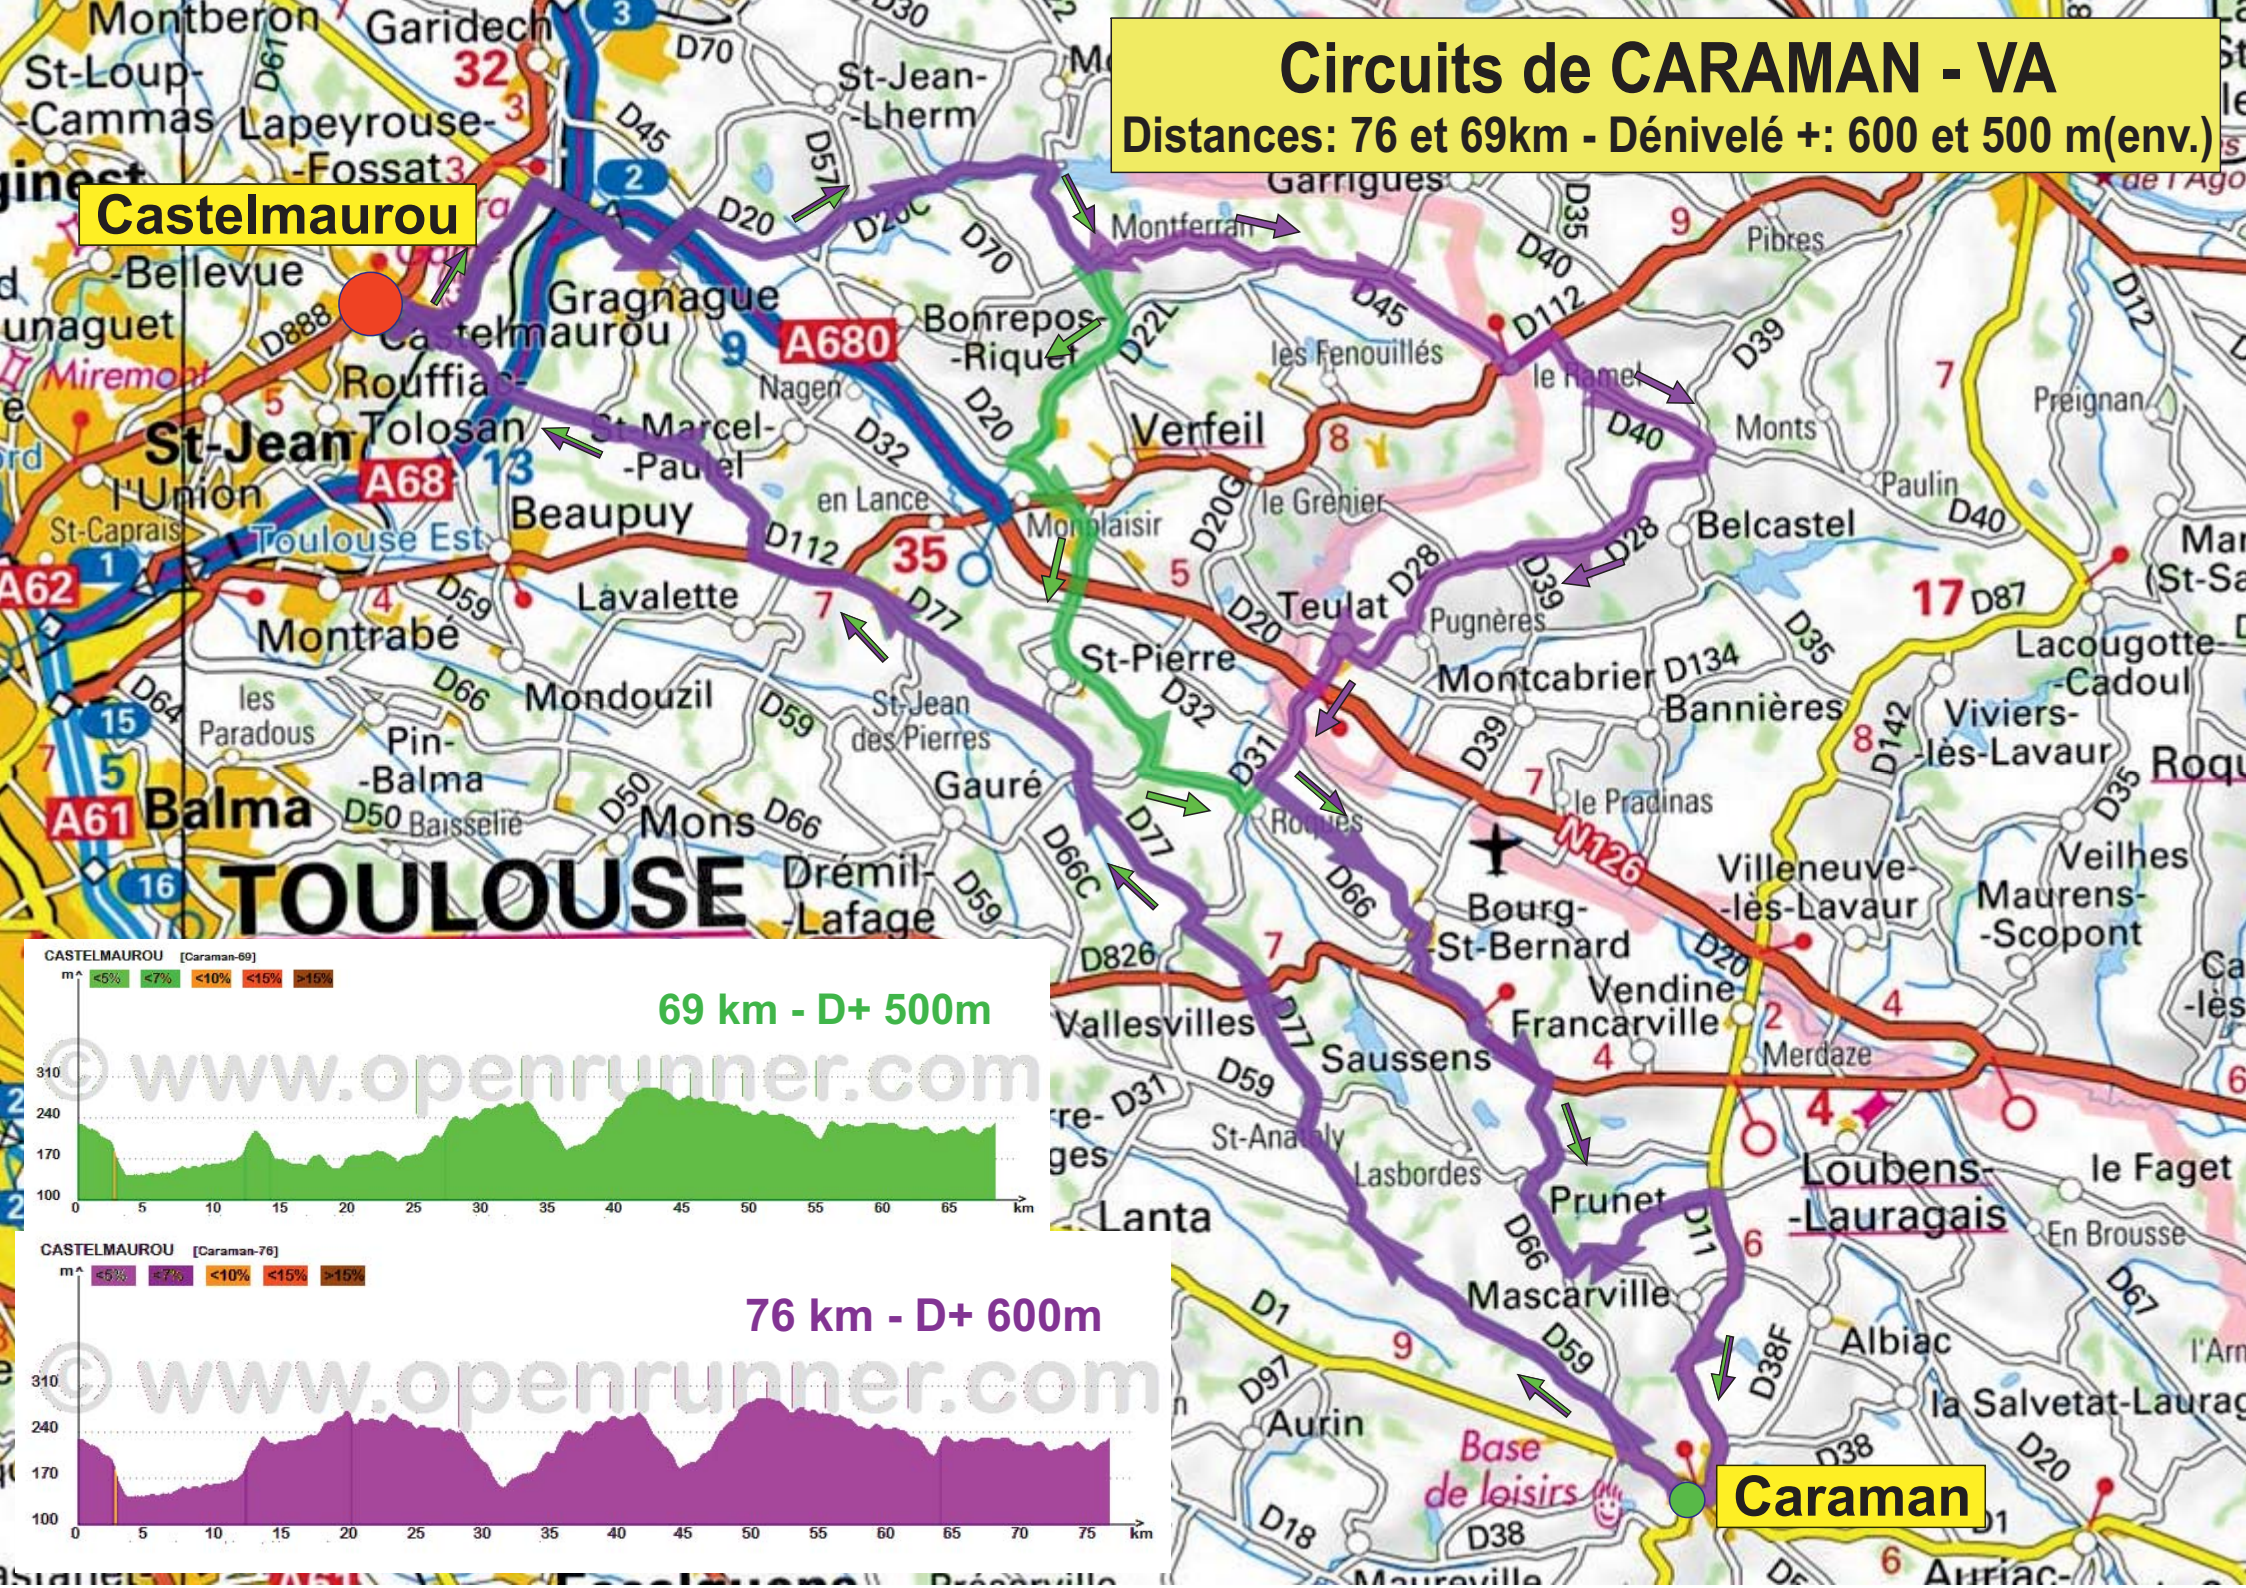

Circuits de CARAMAN - VA

Distances: 76 et 69km - Dénivelé +: 600 et 500 m(env.)

Castelfranco

Caraman